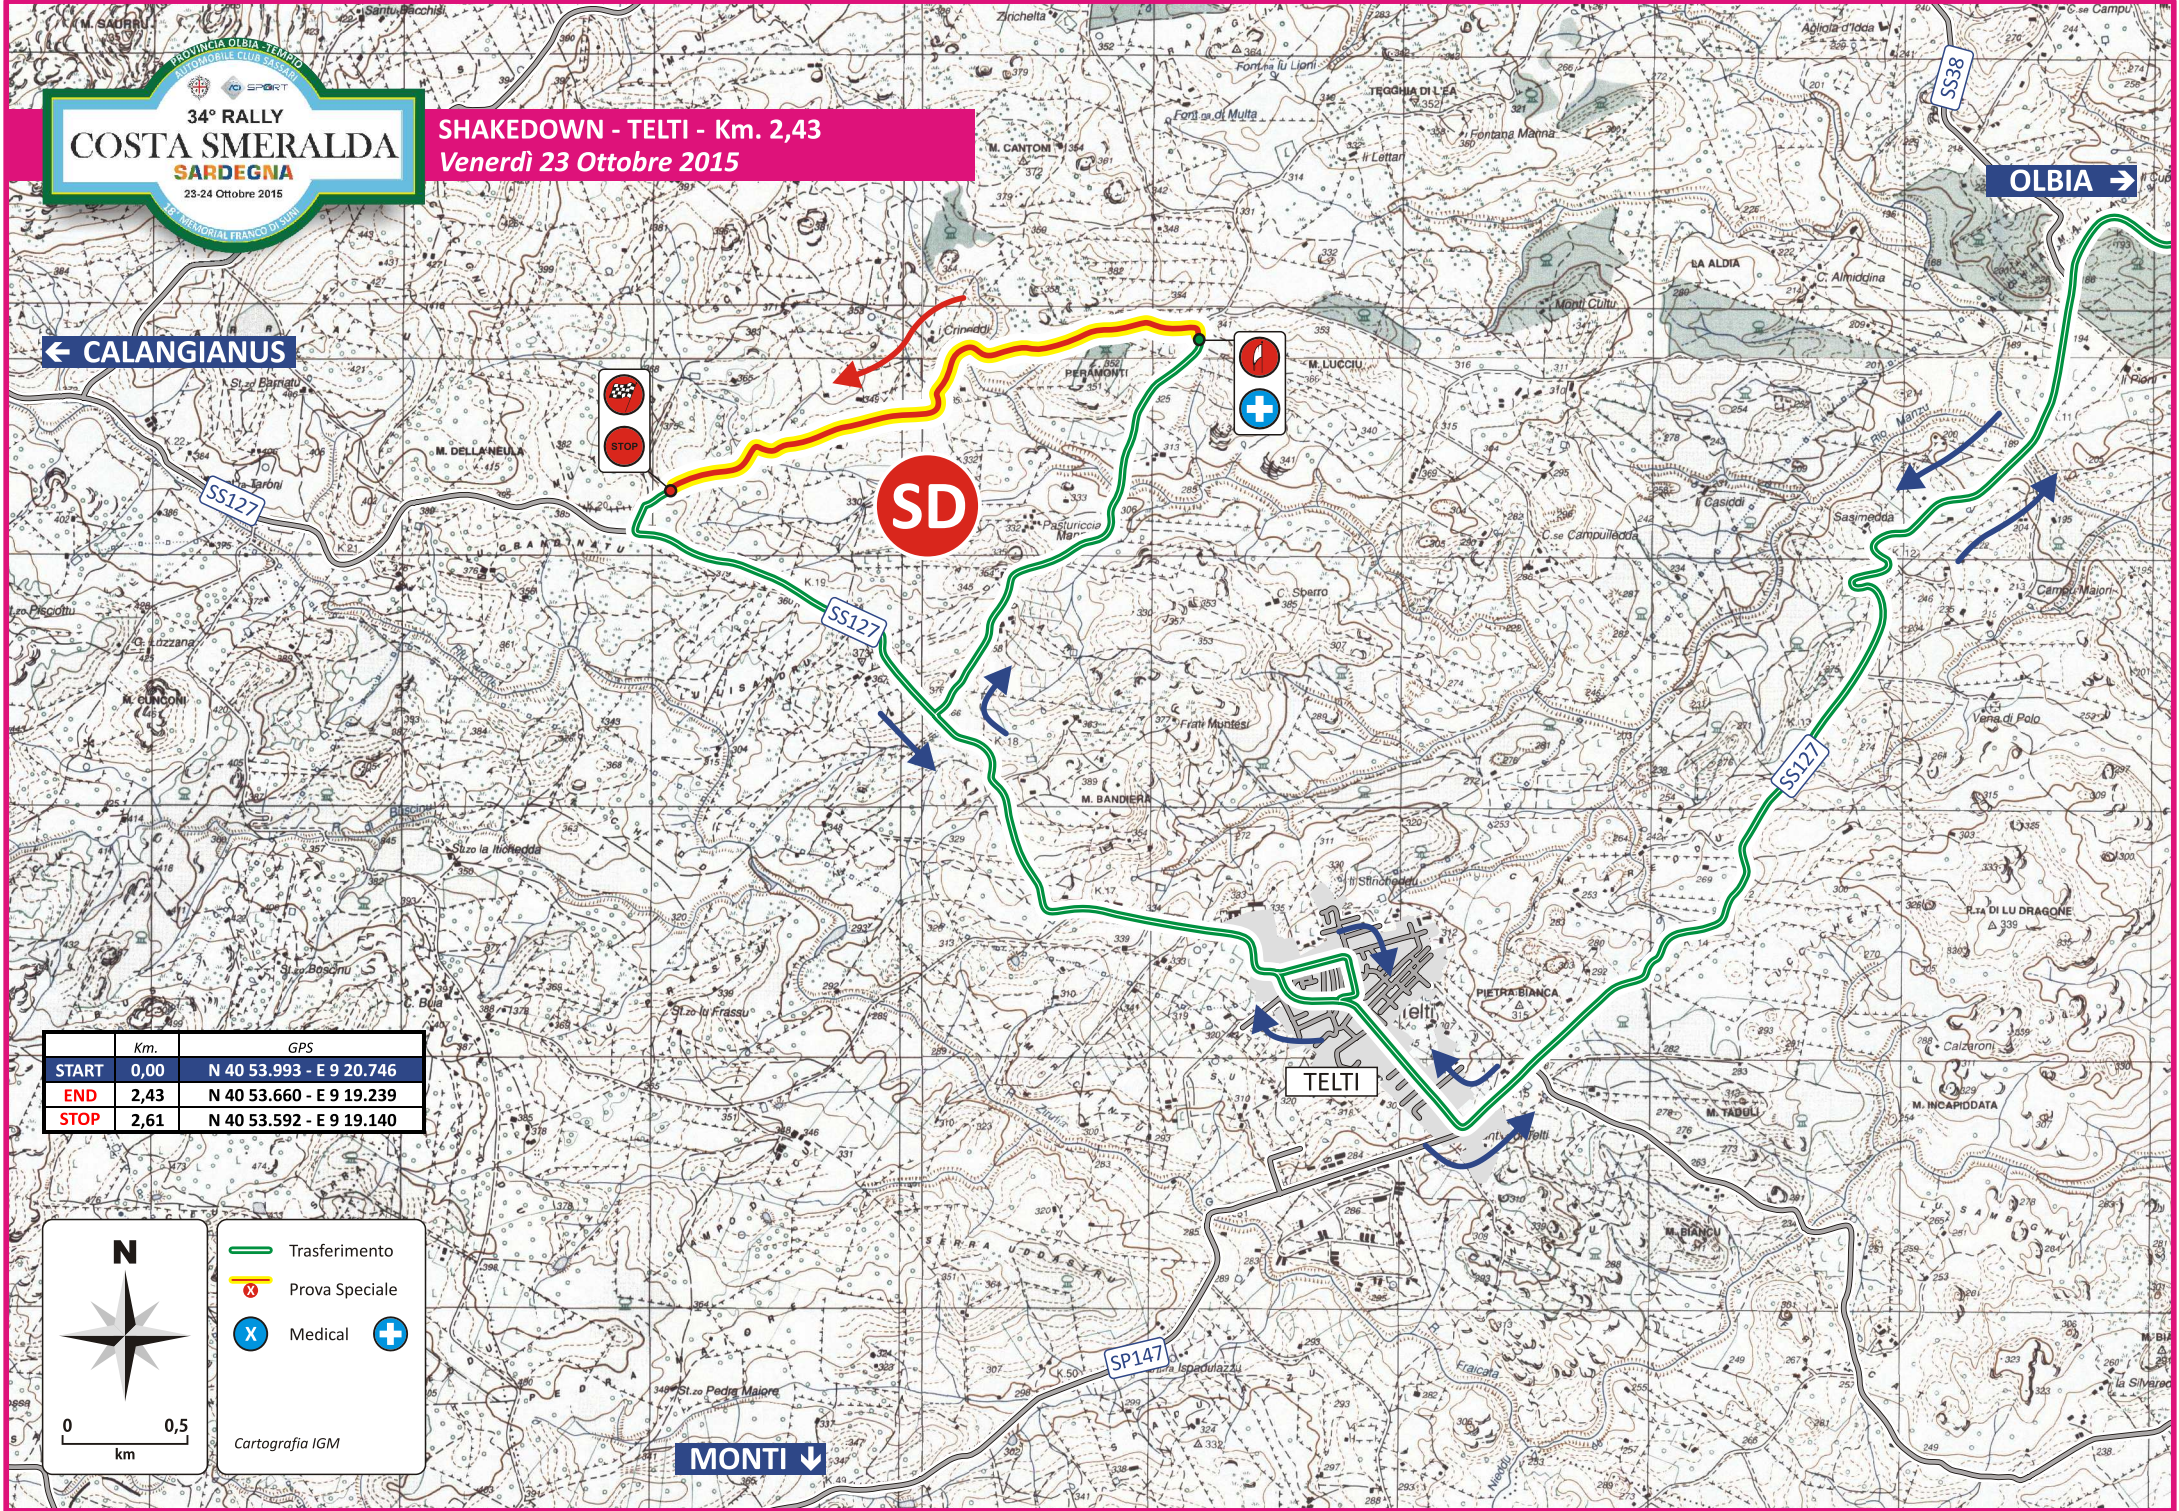

34° RALLY COSTA SMERALDA SARDEGNA

 23-24 Ottobre 2015

SHAKEDOWN - TELTI - Km. 2,43
Venerdì 23 Ottobre 2015

← CALANGIANUS

OLBIA →

SD

	Km.	GPS
START	0,00	N 40 53.993 - E 9 20.746
END	2,43	N 40 53.660 - E 9 19.239
STOP	2,61	N 40 53.592 - E 9 19.140

Trasferimento
 Prova Speciale
 Medical

 Cartografia IGM

MONTI ↓

TELTI

1 3

	Km.	GPS
CO		N 40 59.802 - E 9 37.413
START	0,00	N 40 59.821 - E 9 37.400
END	1,31	N 41 00.047 - E 9 37.298
STOP	1,38	N 41 00.073 - E 9 37.326

 Trasferimento
 Prova Speciale
 Medical 

1

	Km.	GPS
CO		N 40 59.802 - E 9 37.413
START	0,00	N 40 59.821 - E 9 37.400
END	1,31	N 41 00.047 - E 9 37.298
STOP	1,38	N 41 00.073 - E 9 37.326

 Trasferimento

 Settori Selettivi

 Medical
 

34° RALLY
COSTA SMERALDA
SARDEGNA

PS02 GRANITI DI SARDEGNA - Km. 7,47
Venerdì 23 Ottobre 2015

23-24 Ottobre 2015

↑ PALAU

SP70
SP133

BASSACUTENA

SP133