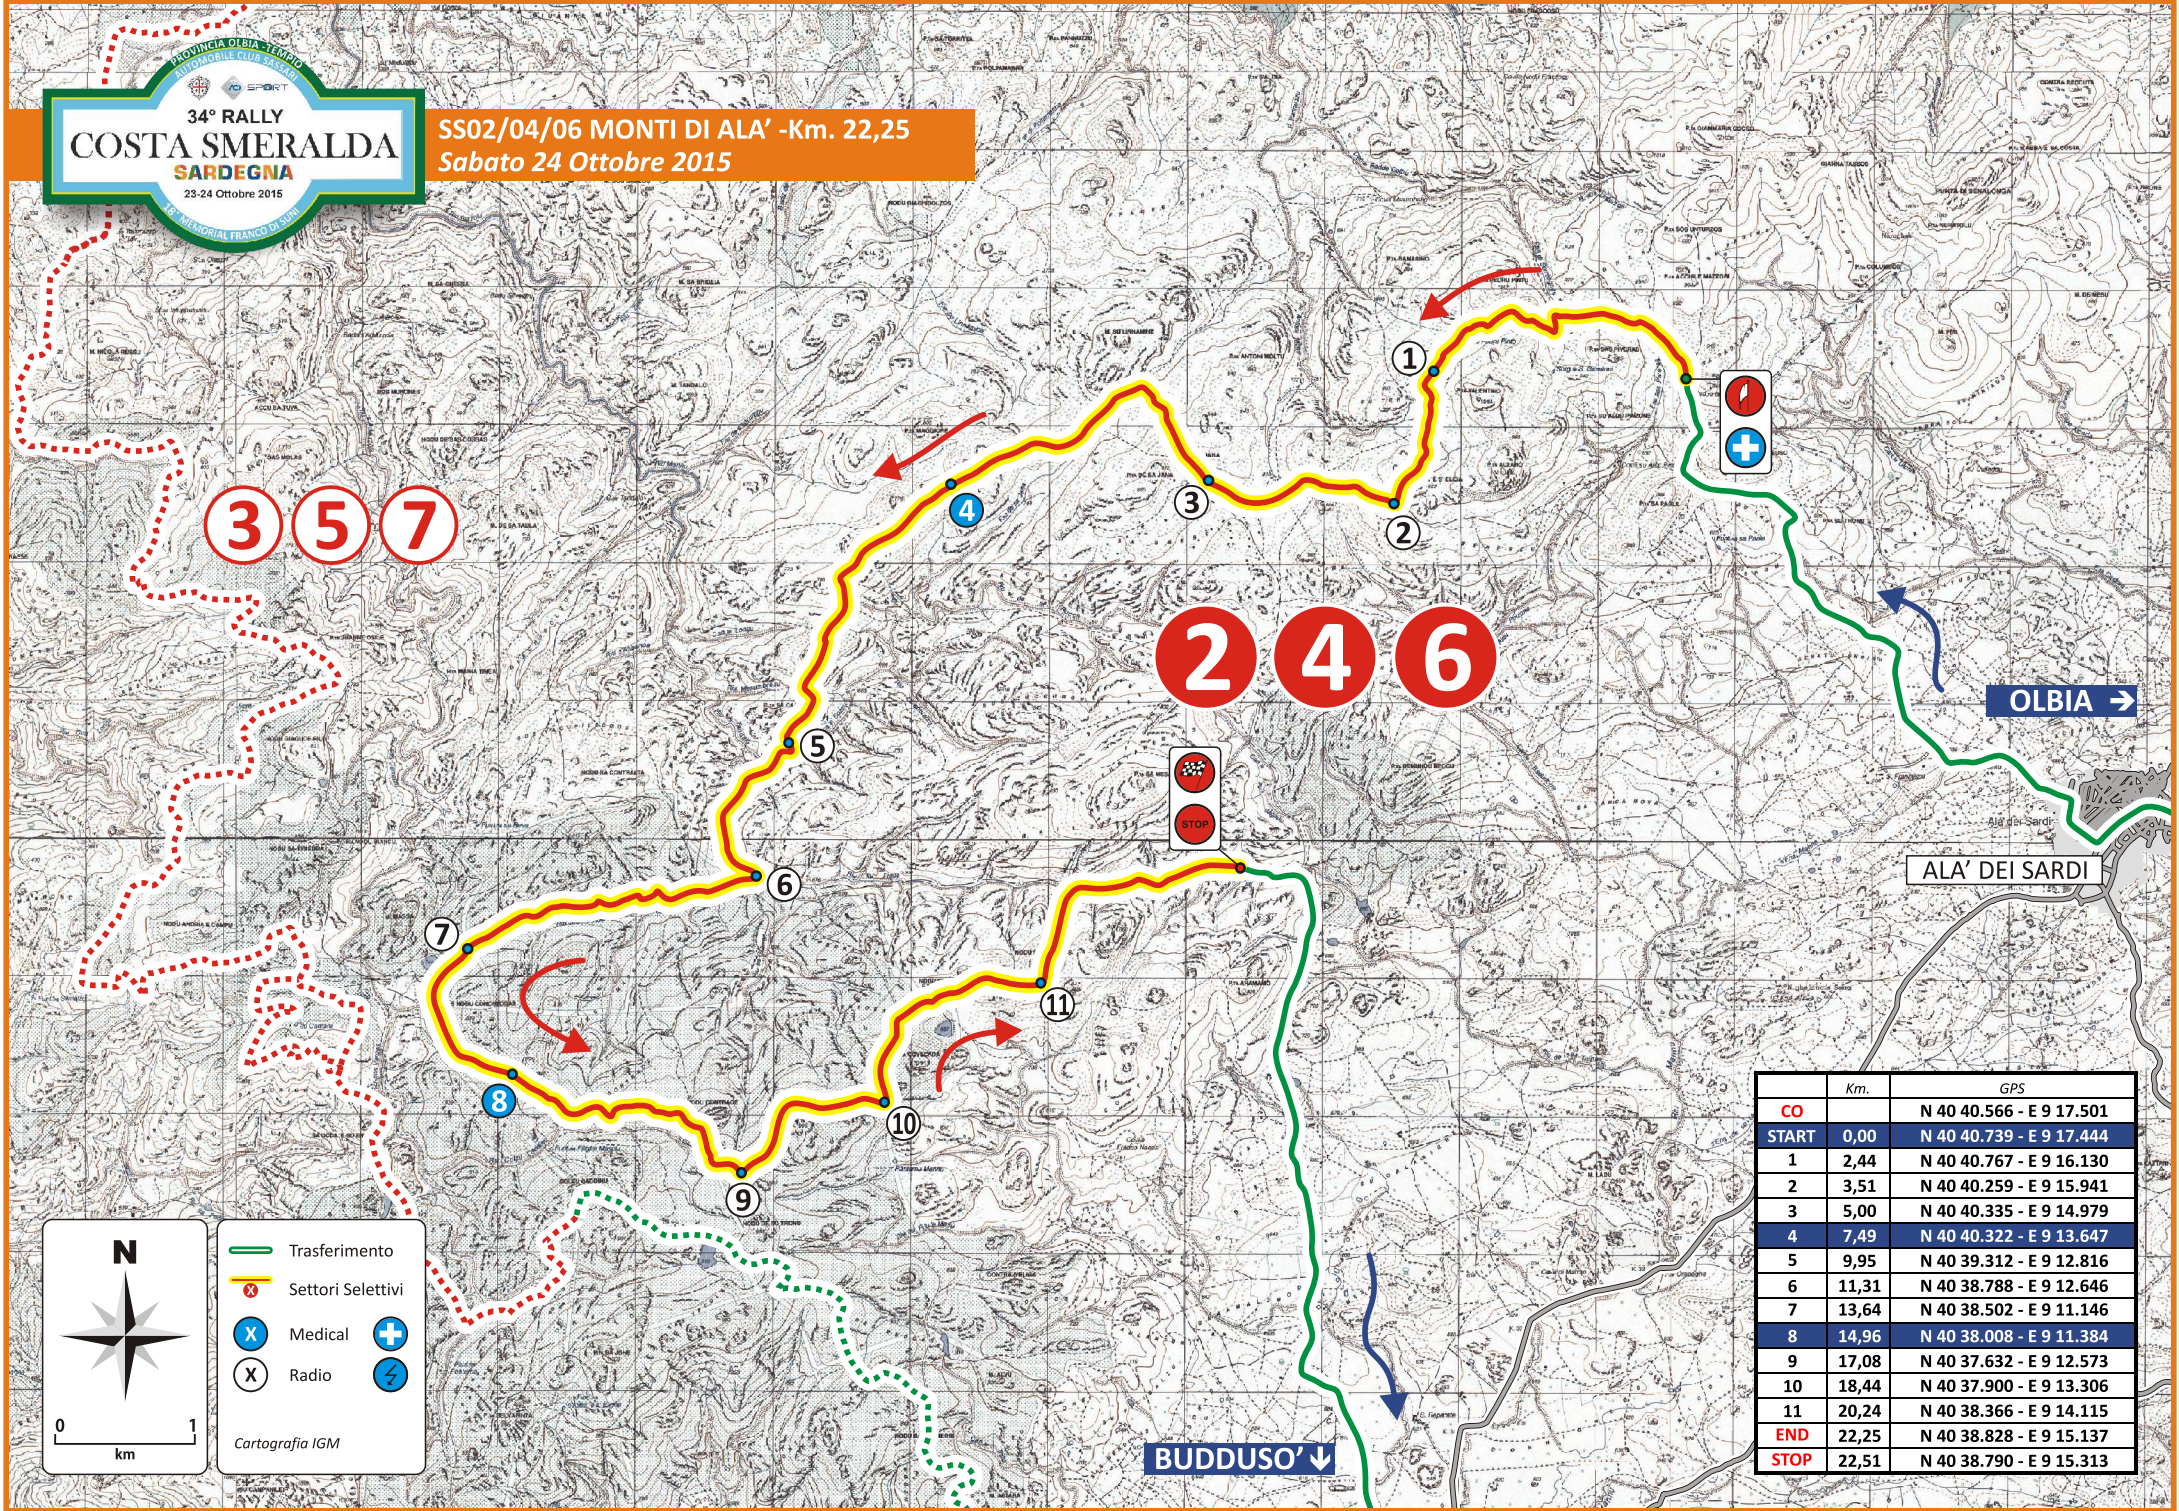

34° RALLY

COSTA SMERALDA

SARDEGNA

 23-24 Ottobre 2015

SS02/04/06 MONTI DI ALA' -Km. 22,25

Sabato 24 Ottobre 2015

Trasferimento

 Settori Selettivi